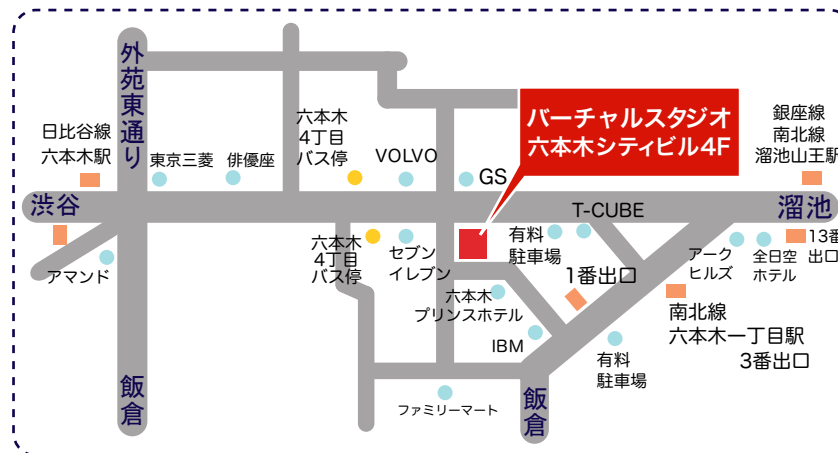

● 本社

〒102-0081 東京都千代田区四番町5番地6
 四番町ビル一号館5階
 TEL : 03-3234-6601 FAX : 03-3234-6602

Sky&Road

MAP

● バーチャルスタジオ

〒106-0032 東京都港区六本木 3-1-25
 六本木シティビル4階
 TEL : 03-3234-6601
 FAX : 03-3234-6602